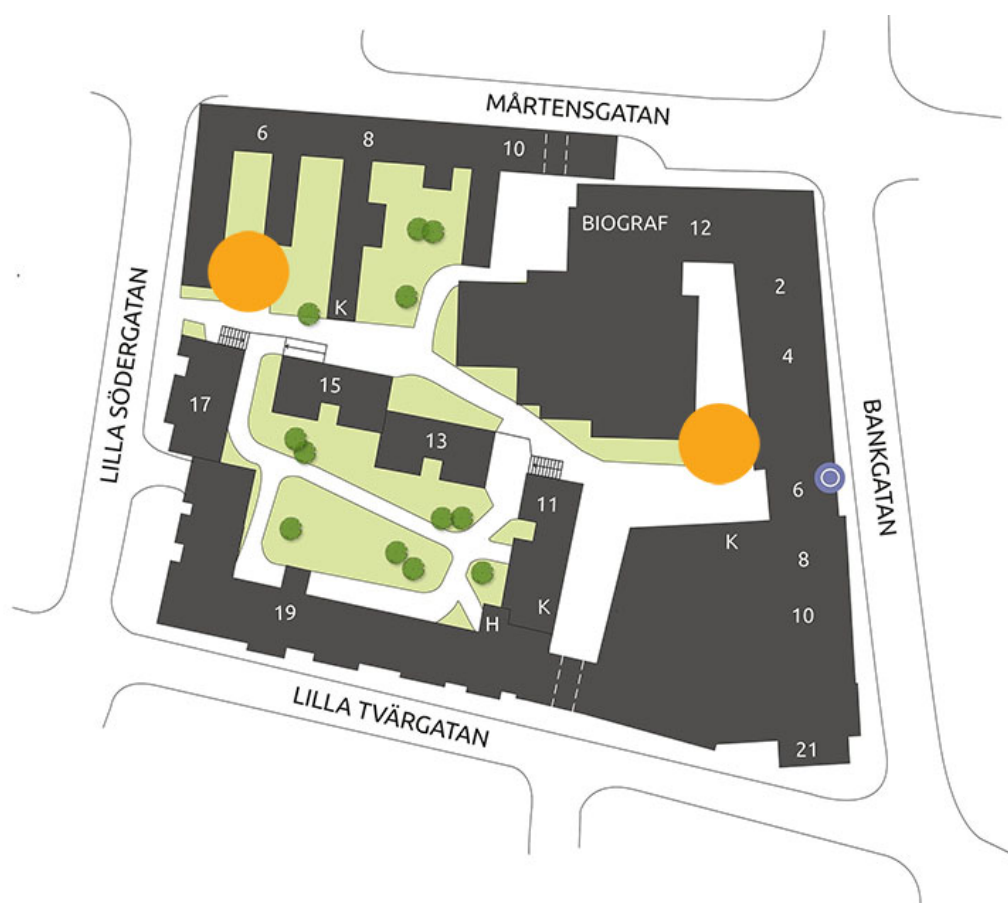

påverka er hyresgäster och vår verksamhet missade vi att cykelställen längs väggen påverkas när ställningarna monteras.

De tillfälliga cykelställen på innergårdarna (orangea prickarna) kommer att finnas kvar under renoveringen av husen på Lilla Tvärgatan 11, 13 och 15 vilket är beräknat till vecka 28-31.

Vänliga hälsningar

Emil Ly, projektledare
med projektgruppen, LKF
kundcenter@lkf.se | 046- 35 85 00